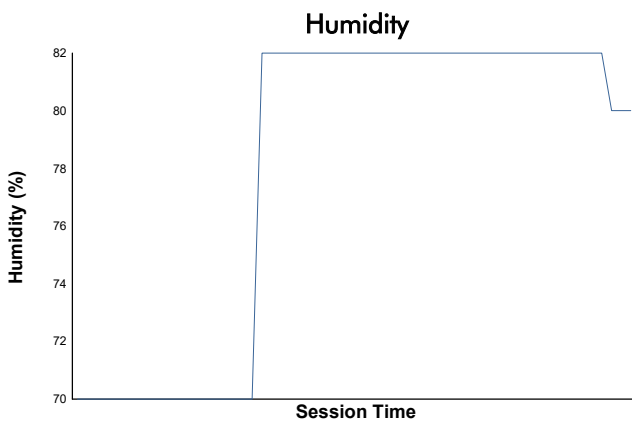

8-KAMPF DER ZWERGE

Spa Summer Classic
Race 1

Weather Report

Track Status: **DRY**