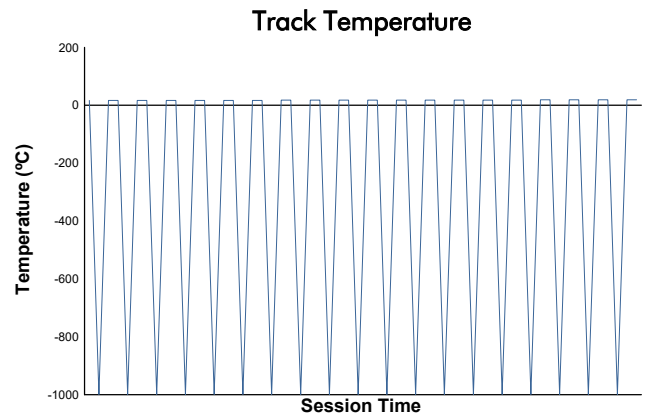

8-KAMPF DER ZWERGE

Spa Summer Classic
Race 1

Weather Report

Track Status: **DRY**