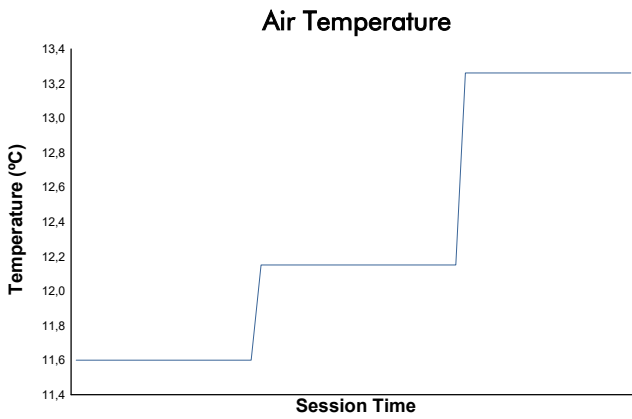

8-KAMPF DER ZWERGE

Spa Summer Classic
Race 1

Weather Report

Track Status: **DRY**