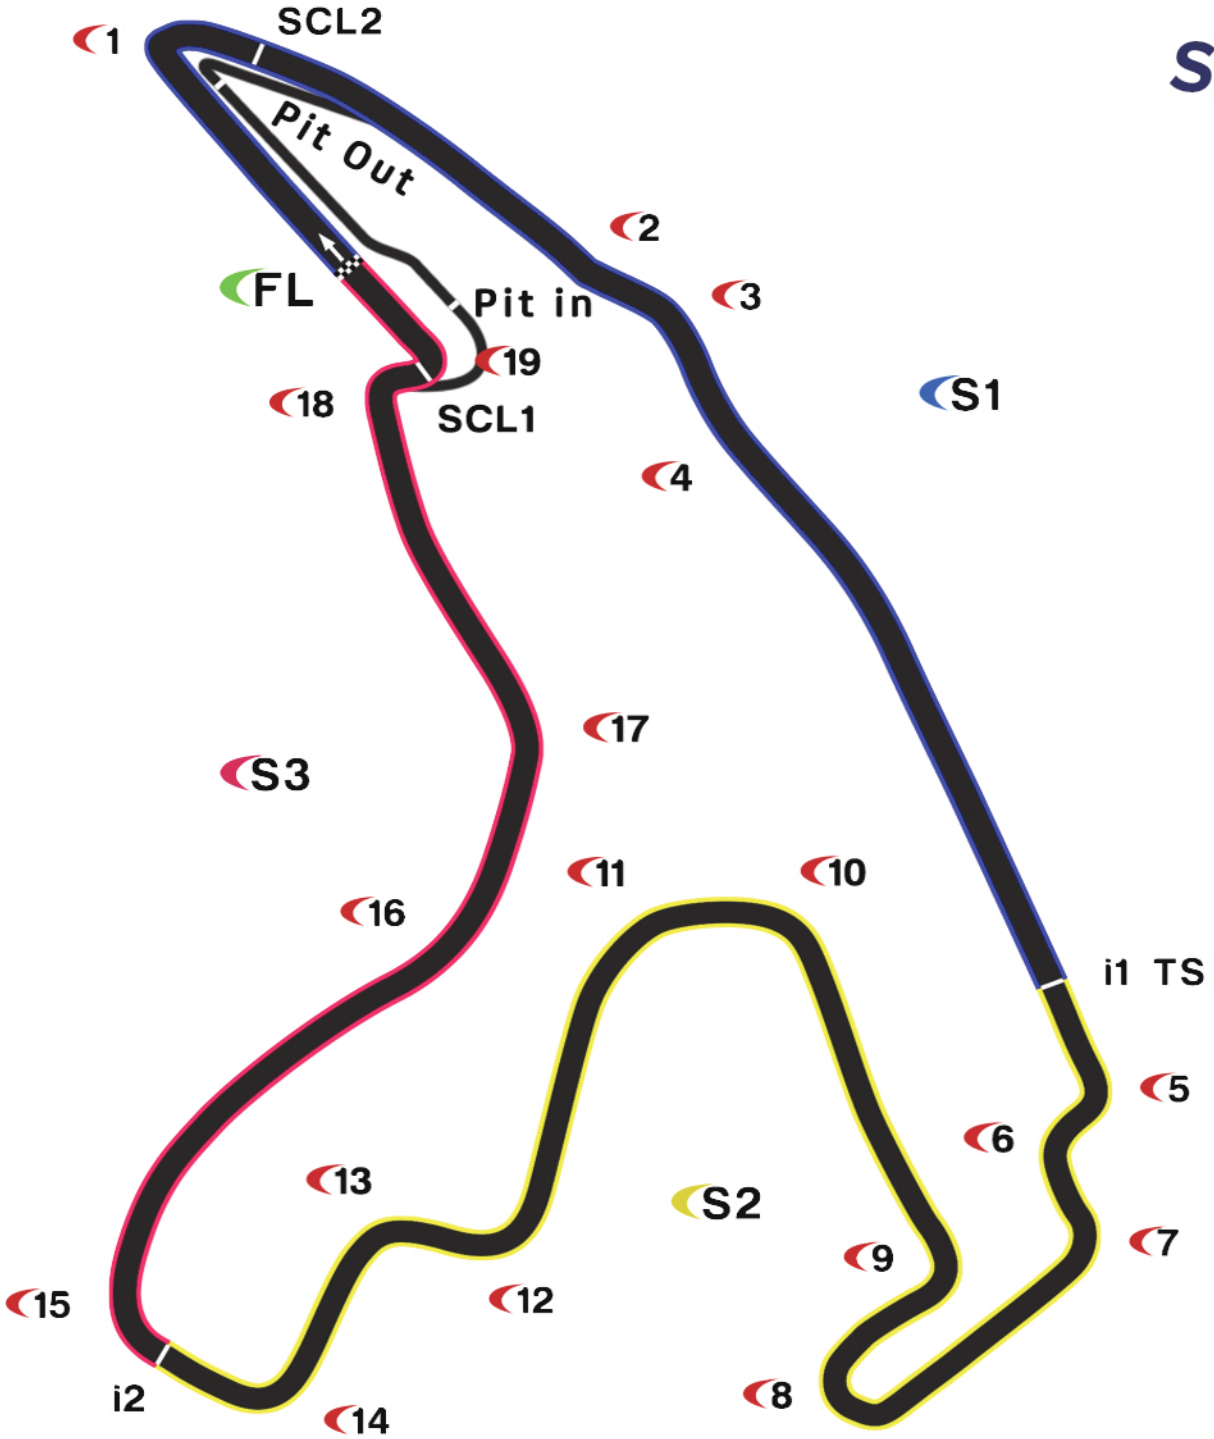

SPA-FRANCORCHAMPS

Centerline: 7.004m.
i1 at: 2.243,5 m.
i2 at: 5.112,7 m.
Pit In - Pit Out: 386,6 m

SUPER SPA